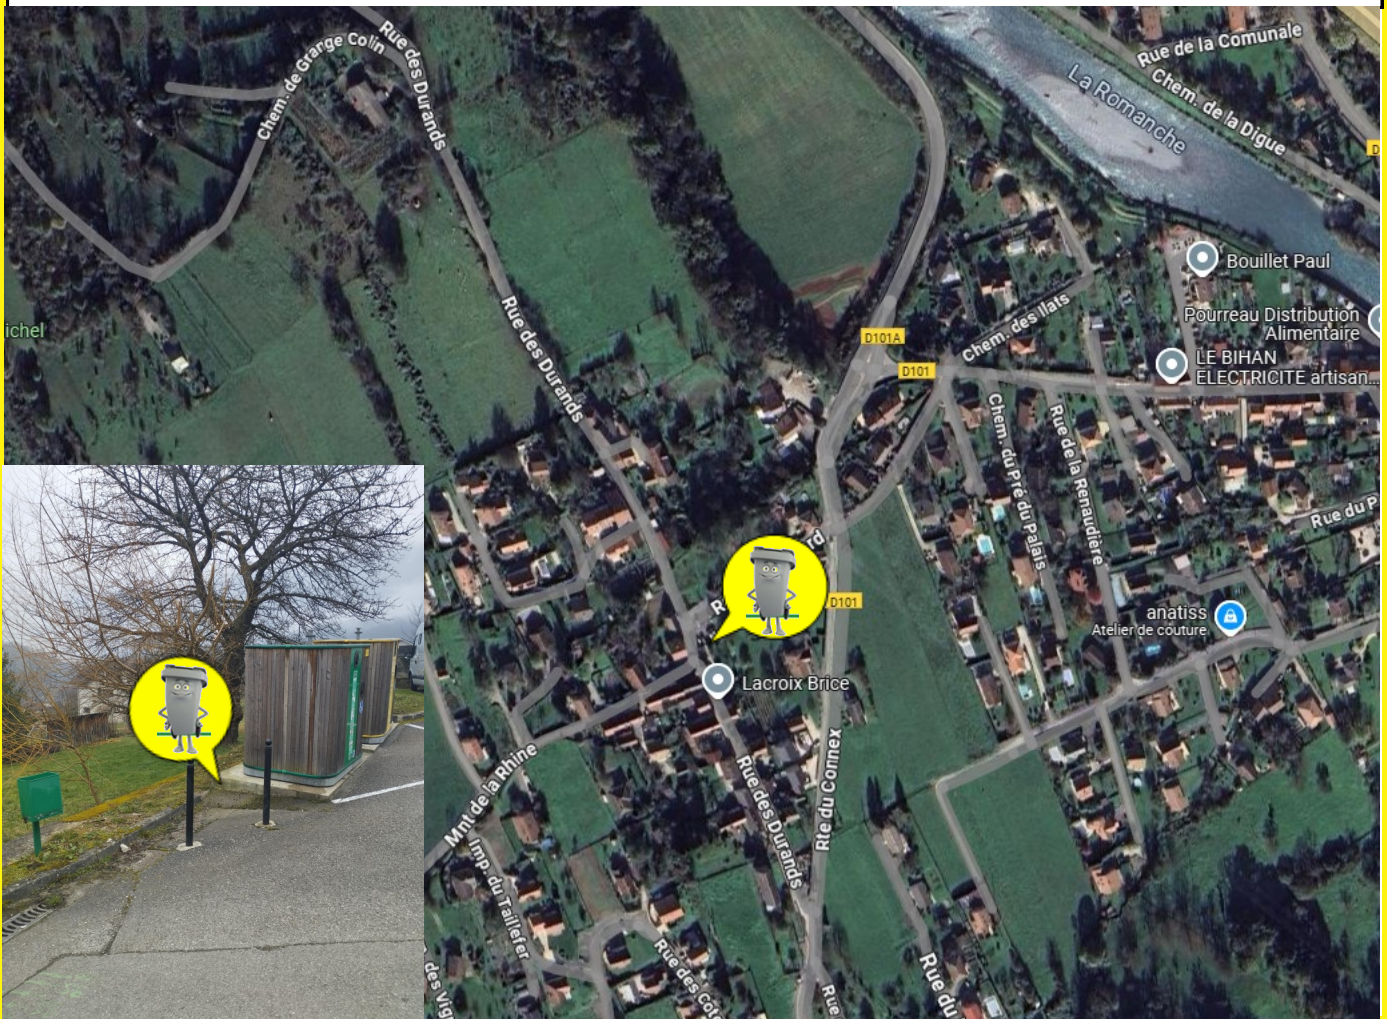

COMMUNE DE SAINT PIERRE DE MESSAGE

Rue des Durands

Pendant la durée des travaux, le camion ne pourra pas circuler dans la rue.

Un point de collecte est mis  en place pour assurer la collecte des déchets :

Merci d'utiliser ce point de collecte, selon l'avancement des travaux, le service collecte reviendra vers les riverains pour assurer une information complémentaire.

Renseignements **0 800 500 027** (numéro gratuit)
grenoblealpesmetropole.fr