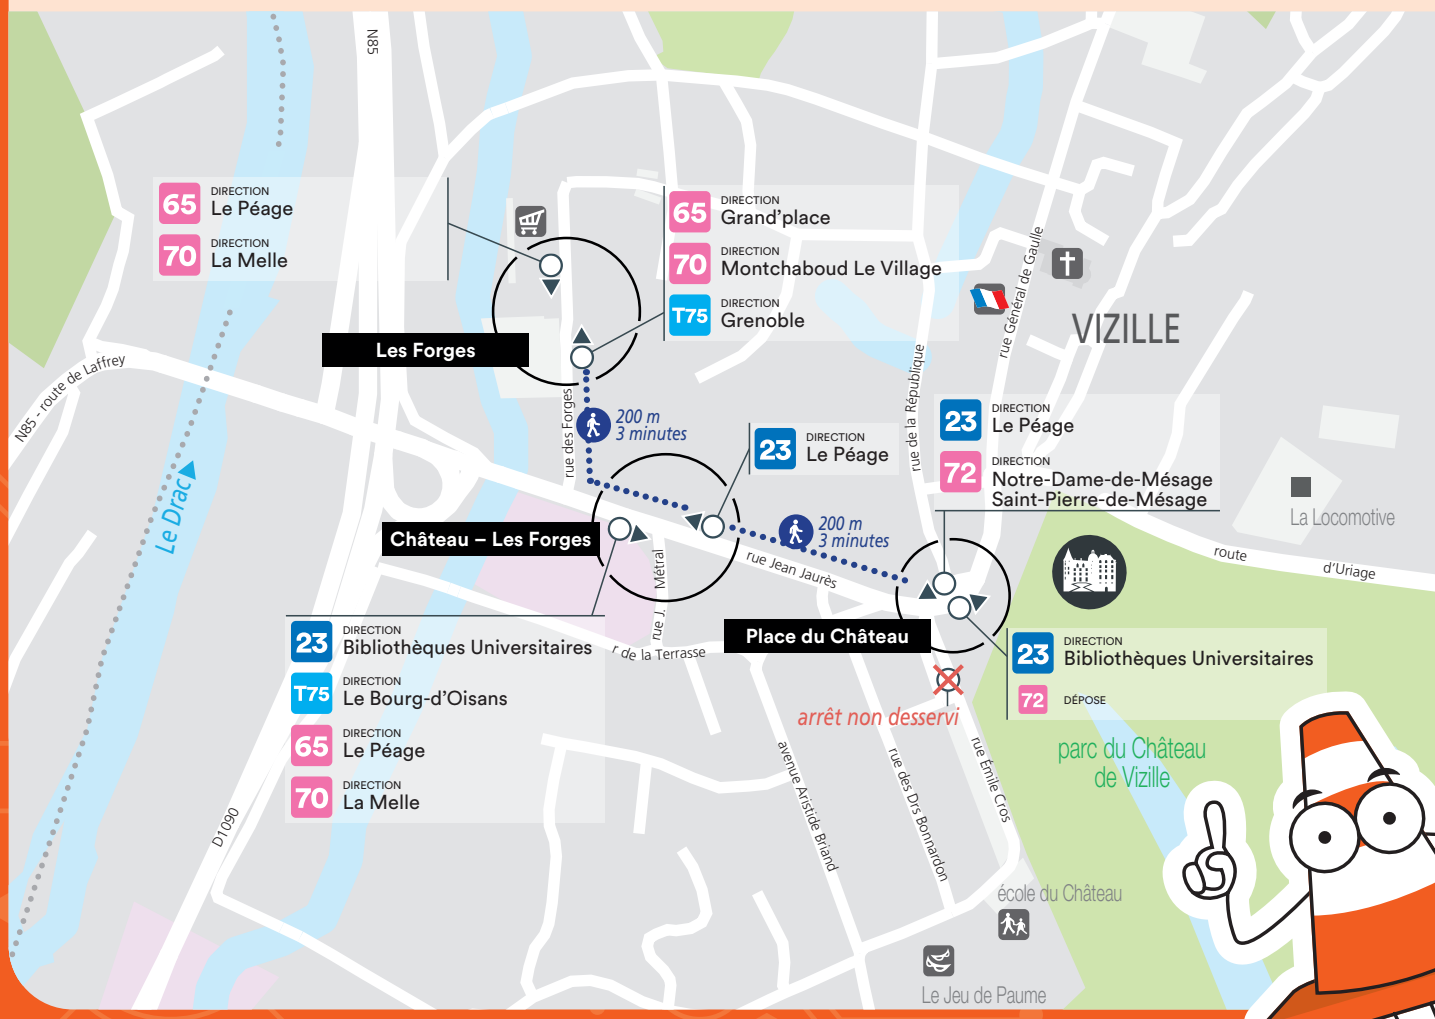

DU 27 JUIN À MI-SEPTEMBRE

Motif : piétonnisation de la place du Château, à Vizille

L'ARRÊT PLACE DU CHÂTEAU EST MODIFIÉ

Les arrêts situés sur la place du Château (abribus) ne sont pas desservis.

> selon les lignes, se reporter aux arrêts, Les Forges, Château – Les Forges ou, pour les lignes 23 et 72, sur l'arrêt provisoire Place du Château